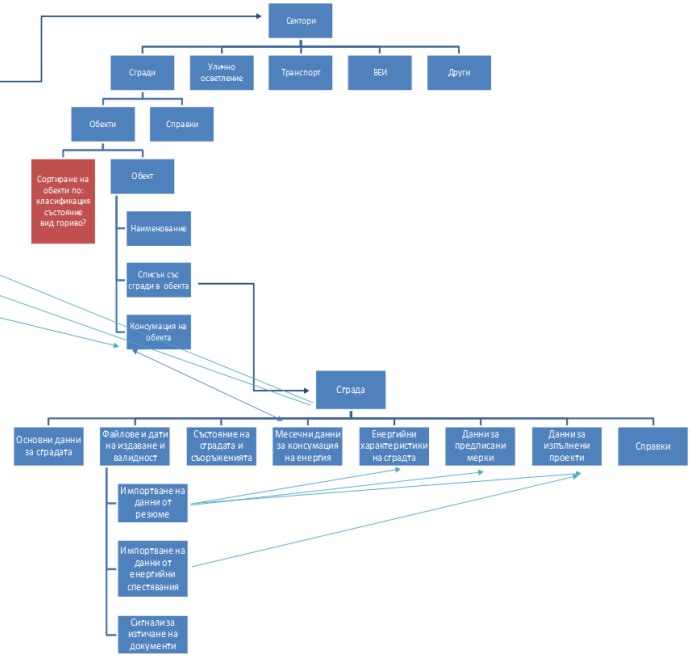

Общинска енергийна информационна система

Александър Станков

СТРУКТУРА

This screenshot shows a software interface with a table of buildings. The table has columns for building name, location, and energy consumption. A sidebar on the right contains a search bar and a list of filters. A small window is open over one of the building entries.

ИНТЕРФЕЙС

Кула

- Общи данни
- Управление на обекти
- Месечни данни
- Справки

Общи данни за общината

Наименование:

Население:

Площ:

Климатична зона: ⓘ