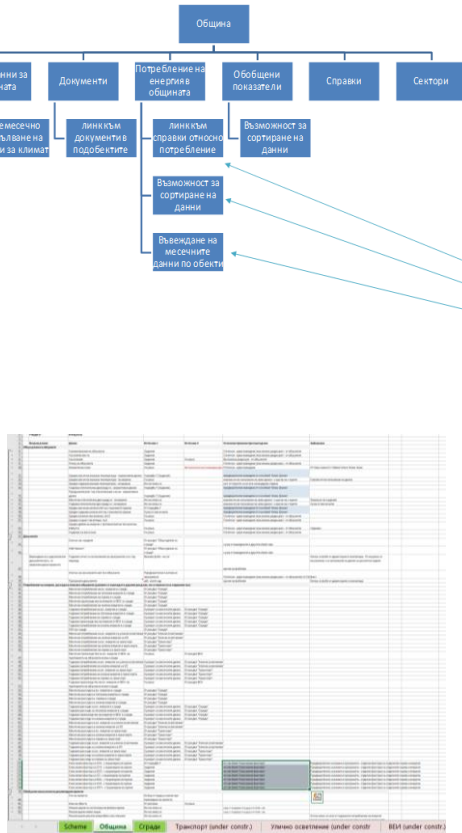

Общинска енергийна информационна система

Александър Станков

СТРУКТУРА

This screenshot shows a software interface with a table of buildings. The table has columns for building name, location, and energy consumption. A sidebar on the right contains a search bar and a list of filters. A small window is open over one of the building entries.

ИНТЕРФЕЙС

Кула

- Общи данни
- Управление на обекти
- Месечни данни
- Справки

Общи данни за общината

Наименование:

Население:

Площ:

Климатична зона: ⓘ